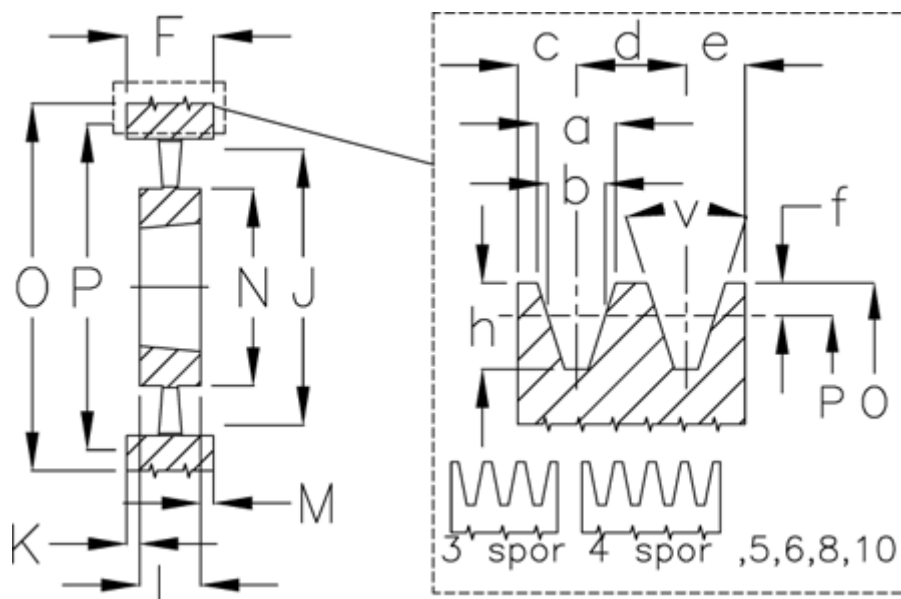

Varenummer: 604110050006  
 Beskrivelse: Kileremsskive SPA 500/6 TL3535

## Mål

a	= 12.7	F	= 95	O	= 505.5
Antal spór	= 6	For bøsning	= 3535	P	= 500
b	= 11.0	h	= 13.8	Type	= SPA
Bøsning ø max.	= 90	J	= 465	v	= 38 grader
c	= 10.0	K	= 3		
d	= 15.0	L	= 89		
e	= 10.0	m	= 3		
f	= 2.8	N	= 175		